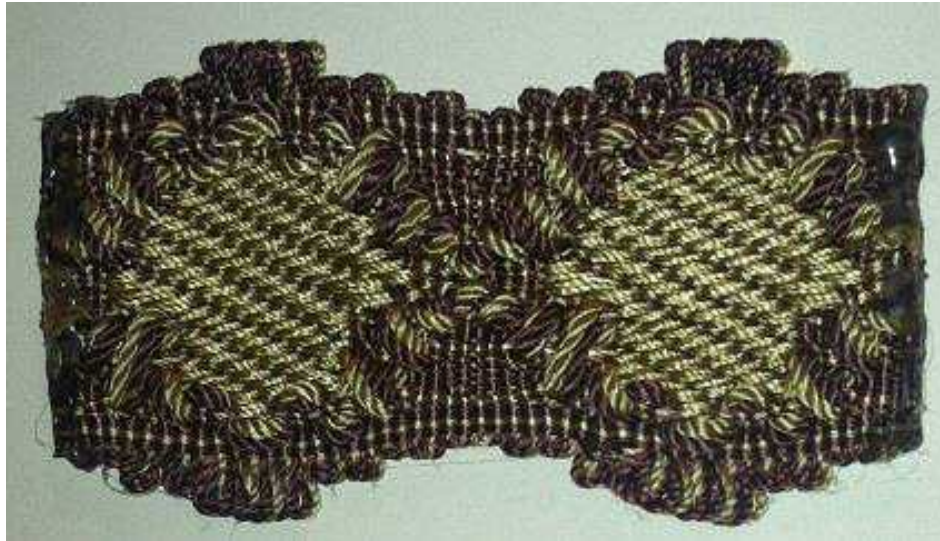

8642 MELROSE AVE.
W. HOLLYWOOD, CA. 90069
T: (310) 659-5422 F: (310) 659-5442

ARTICLE: RB266

COLOR: 6

PRICE: \$

CONTENT:

DESCRIPTION:

JANET YONATY INC
TEXTILES & TRIM

8642 MELROSE AVE.
W. HOLLYWOOD, CA. 90069
T: (310) 659-5422 F: (310) 659-5442